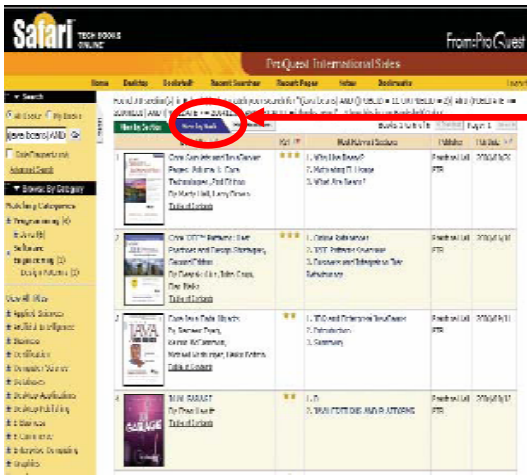

Safari'nin içindeki kitapların listesini, konu başlıklarına göre de görüntüleyebilirsiniz

My Bookshelf:
(Kitap Koleksiyonum)
Koleksiyonunuzda hangi kitapların bulunduğunu görmenizi sağlar

Recent Pages & Recent Searches:
(Son Görüntülenen Sayfalar ve Son Yapılan Aramalar)
Koleksiyonunuzdaki hangi kitapların en çok görüntülediği ve okuyucuların en çok hangi konuları merak ettikleri hakkında bilgi edinmenizi sağlar

Quick Search:
(Hızlı Arama)
Hızlı Arama kutucuğu

Safari'nin içindeki konu başlıkları, alt konu başlıklarına da bölünmektedir.

Advanced Search:
(Gelişmiş Arama)
Eğer daha detaylı bir arama yapmak isterseniz, arama yaparken kategori, yazar, yayıncı, yayınlanma tarihi ve ISBN numarası gibi bilgileri kullanabilirsiniz.

ARAMA SONUÇLARI SAYFASI

Bu iki sütun, kitabın yayıncısı ve yayınlanma tarihi bilgilerini içerir

Bu sütun, kitabın içinde bulunan ve yaptığınız arama ile en doğrudan ilgili olan bölümleri gösterir.

Safari veritabanında, arama sonuçlarını görüntülemenin iki yolu vardır: **View by Book ve View by Section**

View by Book Sekmesi: (Arama sonuçlarını kitaplara göre görüntülemek)

Safari veritabanında arama yapıldığında, kullanıcılara sunulan sonuç sayfalarında View by Book sekmesi, varsayılan olarak seçilidir.