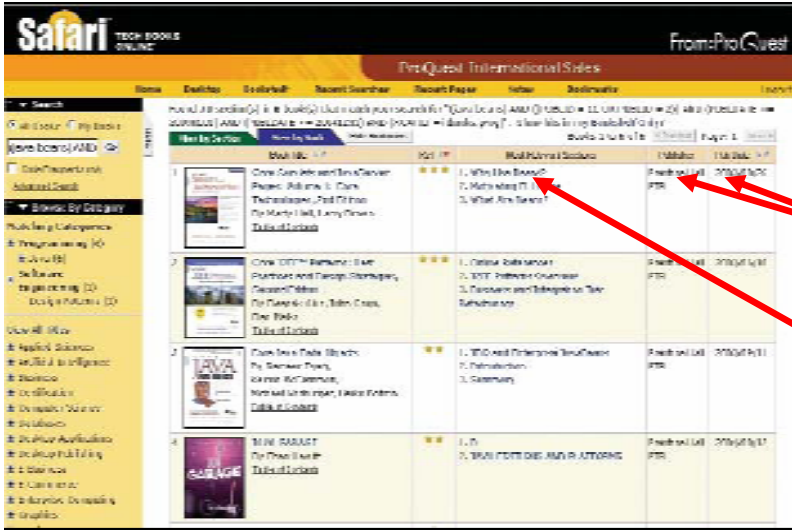

Safari'nin içindeki kitapların listesini, konu başlıklarına göre de görüntüleyebilirsiniz

My Bookshelf:
(Kitap Koleksiyonum)
Koleksiyonunuzda hangi kitapların bulunduğunu görmenizi sağlar

Recent Pages & Recent Searches:
(Son Görüntülenen Sayfalar ve Son Yapılan Aramalar)
Koleksiyonunuzdaki hangi kitapların en çok görüntülediği ve okuyucuların en çok hangi konuları merak ettikleri hakkında bilgi edinmenizi sağlar

Quick Search:
(Hızlı Arama)
Hızlı Arama kutucuğu

Safari'nin içindeki konu başlıkları, alt konu başlıklarına da bölünmektedir.

Advanced Search:
(Gelişmiş Arama)
Eğer daha detaylı bir arama yapmak isterseniz, arama yaparken kategori, yazar, yayıncı, yayınlanma tarihi ve ISBN numarası gibi bilgileri kullanabilirsiniz.

ARAMA SONUÇLARI SAYFASI

Bu iki sütun, kitabın yayıncısı ve yayınlanma tarihi bilgilerini içerir

Bu sütun, kitabın içinde bulunan ve yaptığınız arama ile en doğrudan ilgili olan bölümleri gösterir.

Safari veritabanında, arama sonuçlarını görüntülemenin iki yolu vardır: **View by Book ve View by Section**

View by Book Sekmesi: (Arama sonuçlarını kitaplara göre görüntülemek)

Safari veritabanında arama yapıldığında, kullanıcılara sunulan sonuç sayfalarında View by Book sekmesi, varsayılan olarak seçilidir.